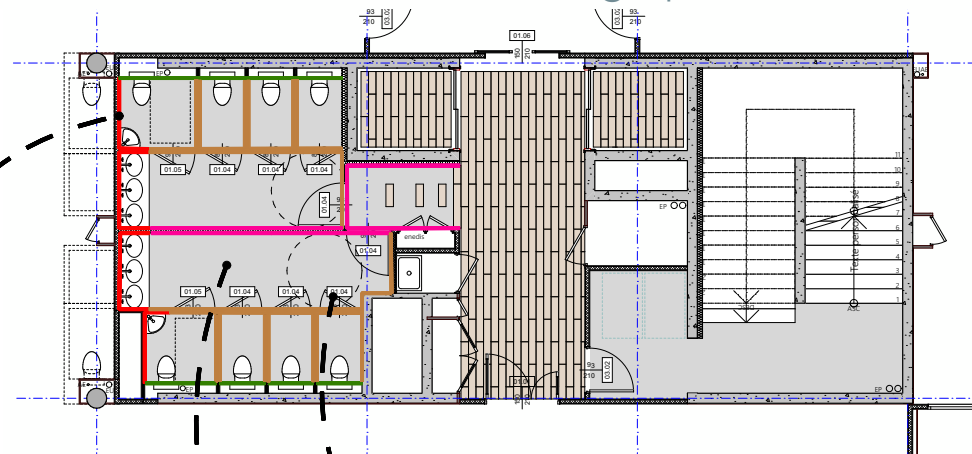

"Beige Lunaire"
Chromatic CH1 0193

DATE 28/03/2022 | ÉCH 1:50 | ALPIERRE
Construction d'un immeuble de bureaux - LYON - 69009

Carnet de déco : zone étage palier et sanitaires

Faux plafond
démontable
blanc (Rockfon)